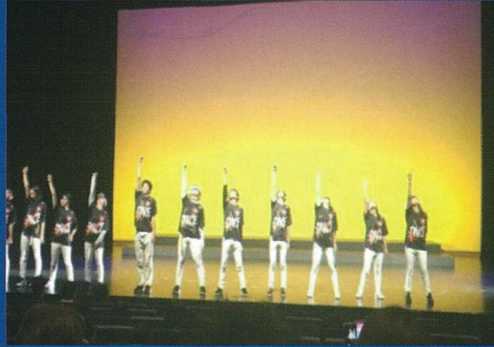

東海大学付属諏訪高等学校文化部の粋を集めた
ステージ発表、体験ブース、パネル展示をお楽しみください

東海文化フェスティバル

- 日時 2018年11月11日(日) 10:00~15:30
- 場所 茅野市民館(JR茅野駅東口隣接)
- 内容

①ステージ発表(マルチホール)10:30開場 11:00開演
演劇部発表 11:00~ 生徒会プレゼンツ動画上映① 12:20~
チアリーディング演技 12:30~ 音楽部ライブ 12:40~
ダンス演技 13:10~ 生徒会プレゼンツ動画上映② 13:40~
吹奏楽部コンサート 14:20~
グランドフィナーレ「365日の紙飛行機」合唱 15:00~

②体験ブース(ロビー)10:00~14:30
科学部実験体験(アイロンビース他)、家庭科同好会「焼き菓子」
インターアクトクラブ「クレープ」

③パネル展示(ロビー)10:00~14:30
書道部作品、美術部作品、写真部作品、文芸部作品、英語部作品
茶華道部生け花、国際交流紹介、課題研究展示、他

- 対象 地域の皆さん(子どもから大人まで楽しめるプログラムです)

《入場無料》

【主催・お問合わせ先】
東海大学付属諏訪高等学校
東海文化フェスティバル実行委員会
Tel:0266-72-3147 Fax:72-3626